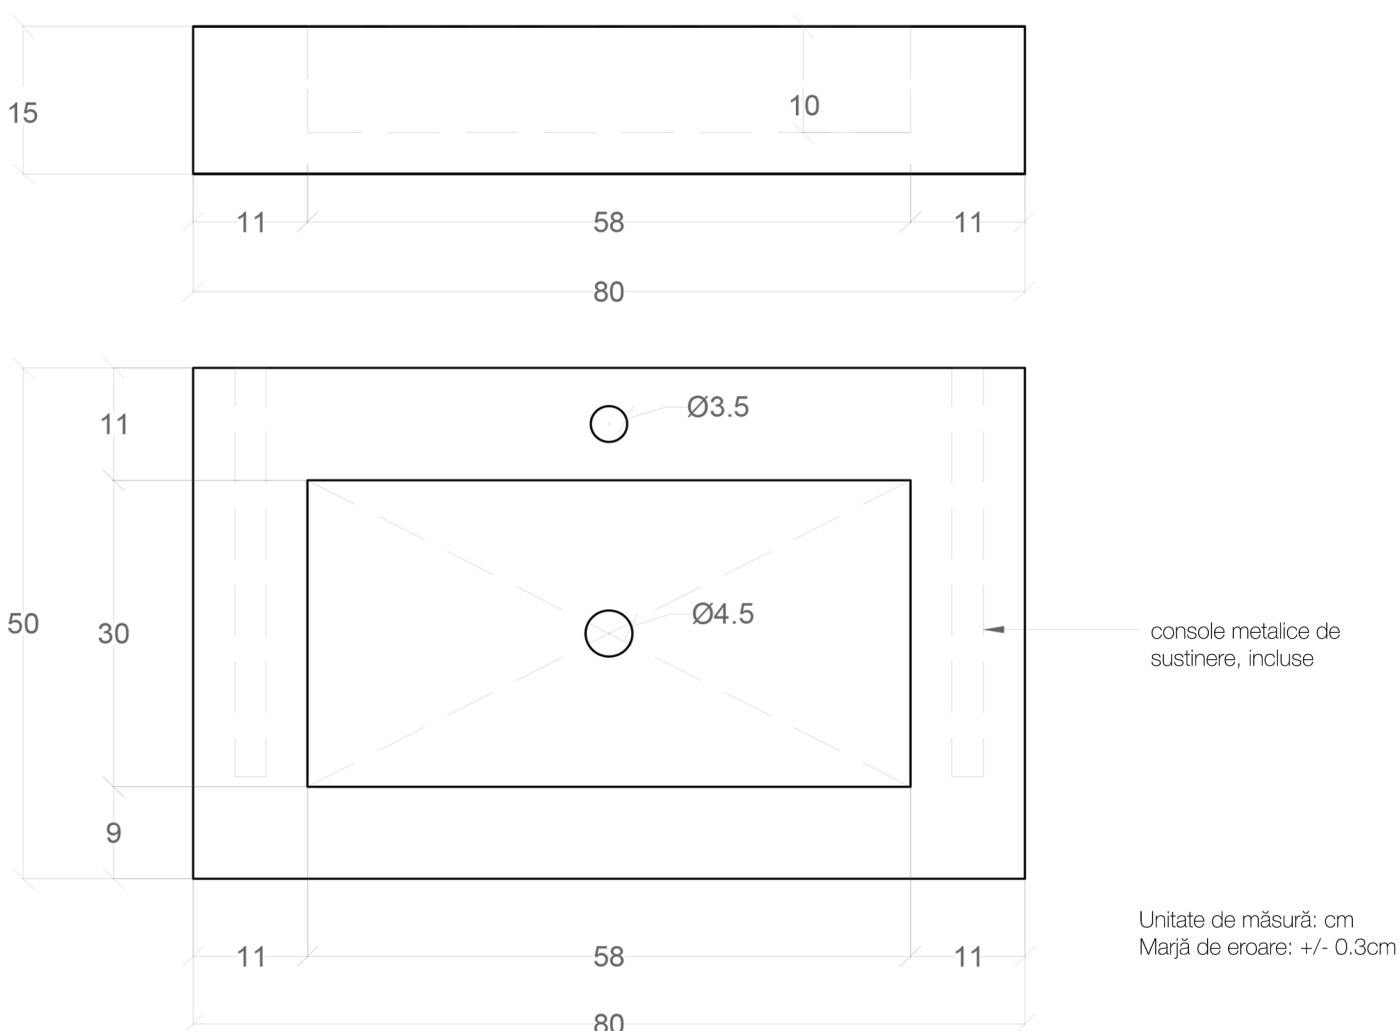

Fișă tehnică lavoar din ceramică

TZ1172-TZ1177

Dimensiuni totale

Lungime: 800mm
Lățime: 500mm
Înălțime: 150mm
Grosime ceramică: 12mm

Dimensiuni cuvă

Lungime: 580mm
Lățime: 300mm
Adâncime: 100mm

Caracteristici generale

Material: gresie porțelanată 12mm (Ascale, Spania)
Montaj: suspendat, console metalice incluse sau aplicat pe mobilier
Greutate: 24kg

Schiță tehnică

Produs în România de atelierul propriu Delta Studio.